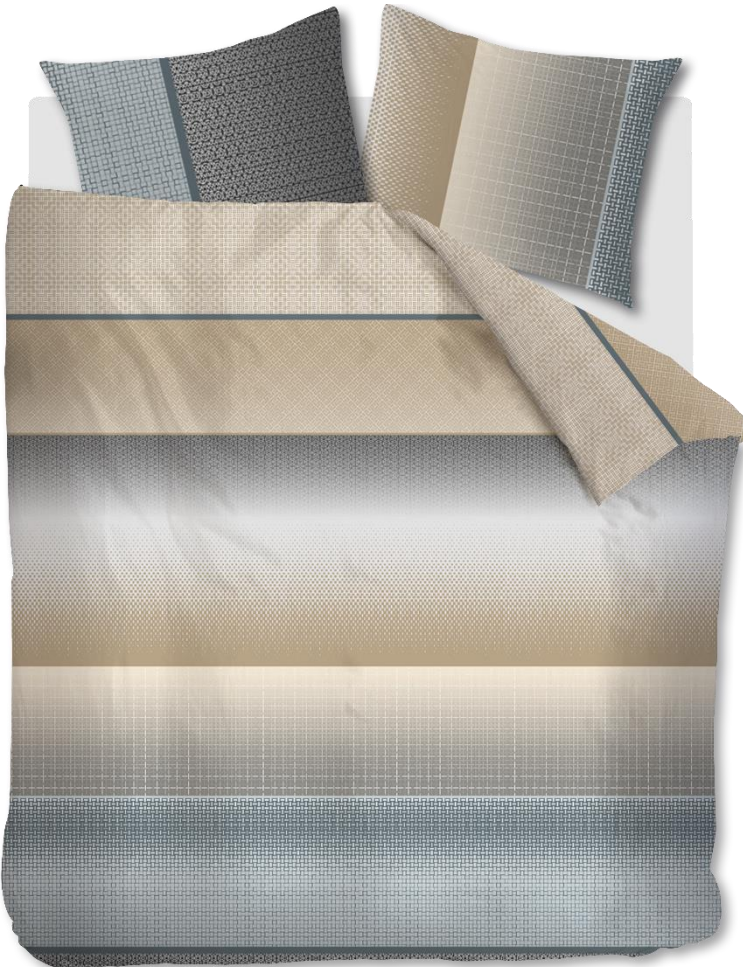

Größen	empf. VP CHF
Duvet 160x210	119.00
Duvet 200x210	159.00
Kissen 50x70	34.90
Kissen 65x65	34.90
Kissen 65x100	39.90

NEW

Beddinghouse

Sue

beddinghouse

100% Baumwolle
Satin
Double Face
Konfektion mit RV

Farbe: terra

Liefertermin: ca. August 2022

DIGITAL PRINT 

Größen	empf. VP CHF
Duvet 160x210	119.00
Duvet 200x210	159.00
Kissen 50x70	34.90
Kissen 65x65	34.90
Kissen 65x100	39.90

Beddinghouse

Odette

beddinghouse

100% Baumwolle
Satin
Double Face
Konfektion mit RV