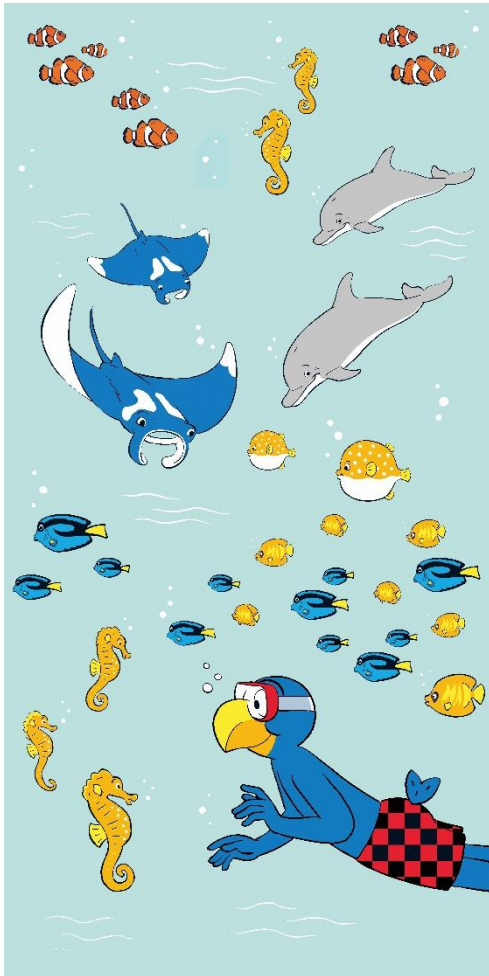

Lizenzen | Globi

Globi Ozean Strandtuch

100% Baumwoll-Velours
Vorne bedruckt
Rückseite uni weiss
360 gsm

Farbe: multicolor

Liefertermin: Lagerware

DIGITAL PRINT

Grössen

empf. VP CHF

70x140

39.90